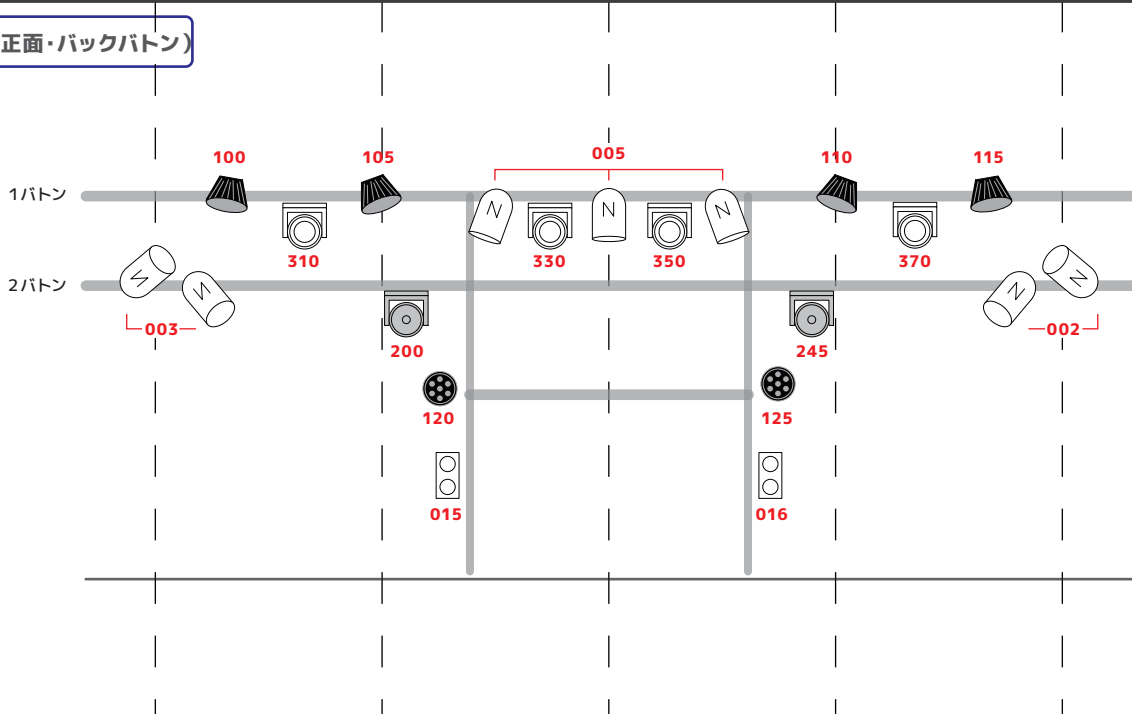

PLOT1

PLOT2 (正面・バックパトン)

常設照明卓ETC:Color Source Consol AV40 / スモークマシン:ANTARI Z1000II