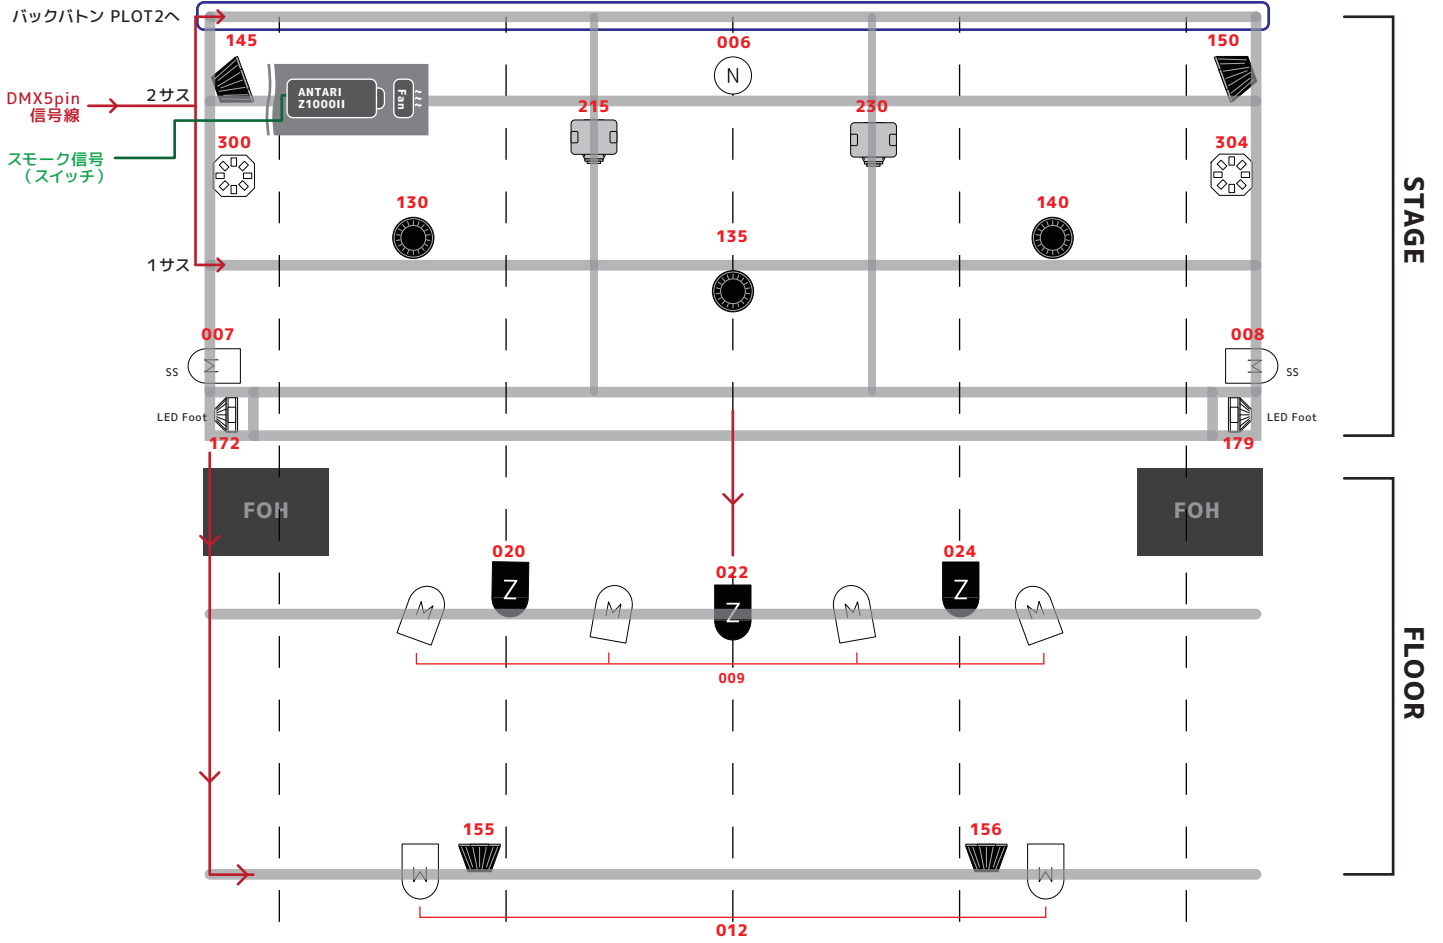

PLOT1

PLOT2 (正面・バックパトン)

常設照明卓ETC:Color Source Consol AV40 / スモークマシン:ANTARI Z1000II